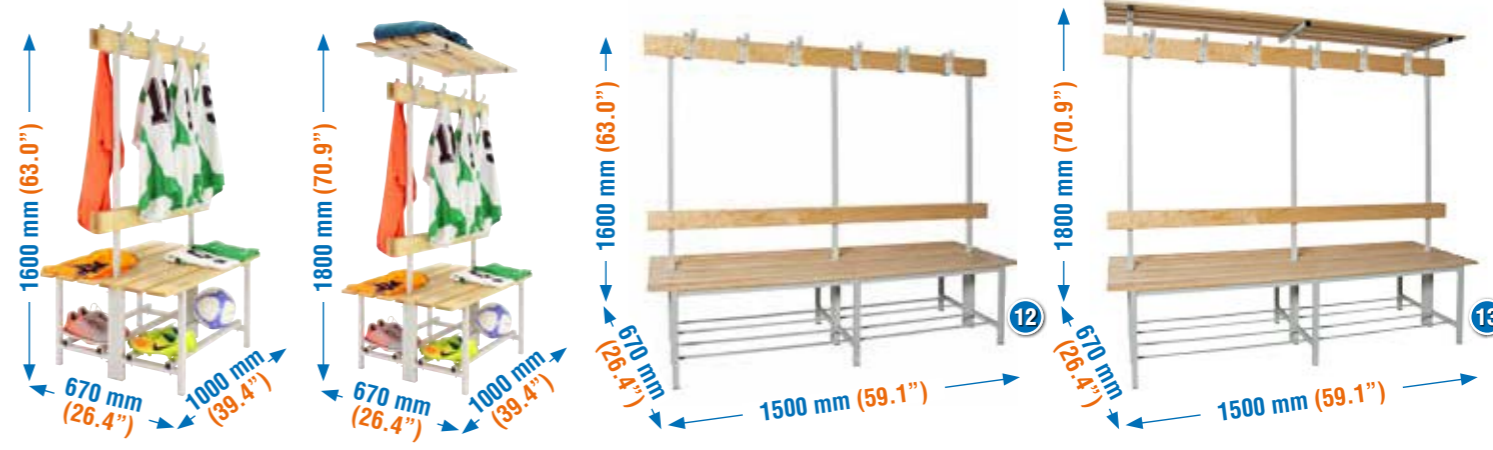

BANCO DE VESTUARIO MONTADO / CHANGING ROOM BENCH ASSEMBLED / UMKLEIDE-SITZBANK MONTIERT / BANC VESTIAIRE MONTÉ / BANCO DE VESTUÁRIO MONTADO

	MODEL	HxWxD mm (inch)	Kg/Unit (lb/Unit)	PHOTO	EAN Code	€/Unit
P4	SIMONLOCKER MON. WOOD BENCH 1000	475 x 1000 x 320 (18.7"x39.4"x12.6")	11,50 (25.4)	1	8435104935408	237,78 €
P4	SIMONLOCKER MON. WOOD BENCH 1500	475 x 1500 x 320 (18.7"x59.1"x12.6")	16,50 (36.4)	2	8435104935415	354,43 €
P4	SIMONLOCKER MON. WOOD BENCH 2000	475 x 2000 x 320 (18.7"x78.7"x12.6")	18,50 (40.8)	2	8435104935422	399,29 €
P4	SIMONLOCKER MON. METAL BENCH 1000	475 x 1000 x 320 (18.7"x39.4"x12.6")	10,50 (23.2)	3	8435104936467	219,84 €
P4	SIMONLOCKER MON. METAL BENCH 1500	475 x 1500 x 320 (18.7"x59.1"x12.6")	15,50 (34.2)	3	8435104935439	336,48 €

BANCO DE VESTUARIO DESMONTADO / CHANGING ROOM BENCH UNASSEMBLED / UMKLEIDE-SITZBANK UNMONTIERT / BANC VESTIAIRE DÉMONTÉ / BANCO DE VESTUÁRIO DESMONTADO

	MODEL	HxWxD mm (inch)	Kg/Unit (lb/Unit)	PHOTO	EAN Code	€/Unit
P1	SIMONLOCKER DISM. WOOD BENCH 1000	475 x 1000 x 320 (18.7"x39.4"x12.6")	9,00 (19.8)	1	8435104936436	241,37 €
P3	SIMONLOCKER DISM. WOOD BENCH 1500	475 x 1500 x 320 (18.7"x59.1"x12.6")	12,00 (26.5)	2	8435104936443	356,75 €
P3	SIMONLOCKER DISM. WOOD BENCH 2000	475 x 2000 x 320 (18.7"x78.7"x12.6")	14,00 (30.9)	2	8435104936450	402,95 €
P1	SIMONLOCKER DISM. METAL BENCH 1000	475 x 1000 x 320 (18.7"x39.4"x12.6")	11,00 (24.3)	3	8435104986295	229,88 €
P3	SIMONLOCKER DISM. METAL BENCH 1500	475 x 1500 x 320 (18.7"x59.1"x12.6")	16,00 (35.3)	3	8435104986301	344,15 €

PERCHEROS / WALL COAT RACK / WANDGARDEROBE PORTE-MANTEAU MURAL / CABIDE DE PAREDE