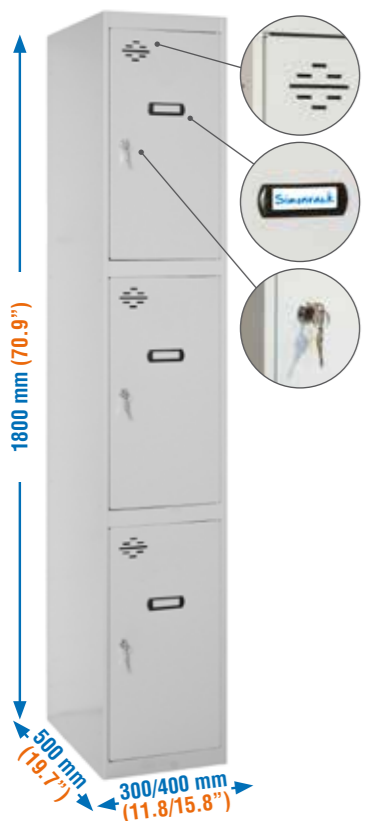

OPTION 2
+ 5 % PVP

LOC05
Carcasa de Color
Color Housing

ACCESORIOS / ACCESSORIES
ZUBEHÖR / ACCESSOIRES / ACESSÓRIOS

LOC07

LOC08

p.294

CASILLERO PROFESIONAL MONTADO 3 PUERTAS / METAL LOCKER PROFESSIONAL ASSEMBLED 3 DOORS
SCHLISSFÄCHER PROFESSIONELL MONTIERT 3 TÜREN / CASIER PROFESSIONNEL MONTÉ 3 PORTES
CACIFO PROFISSIONAL MONTADO DE 3 PORTAS