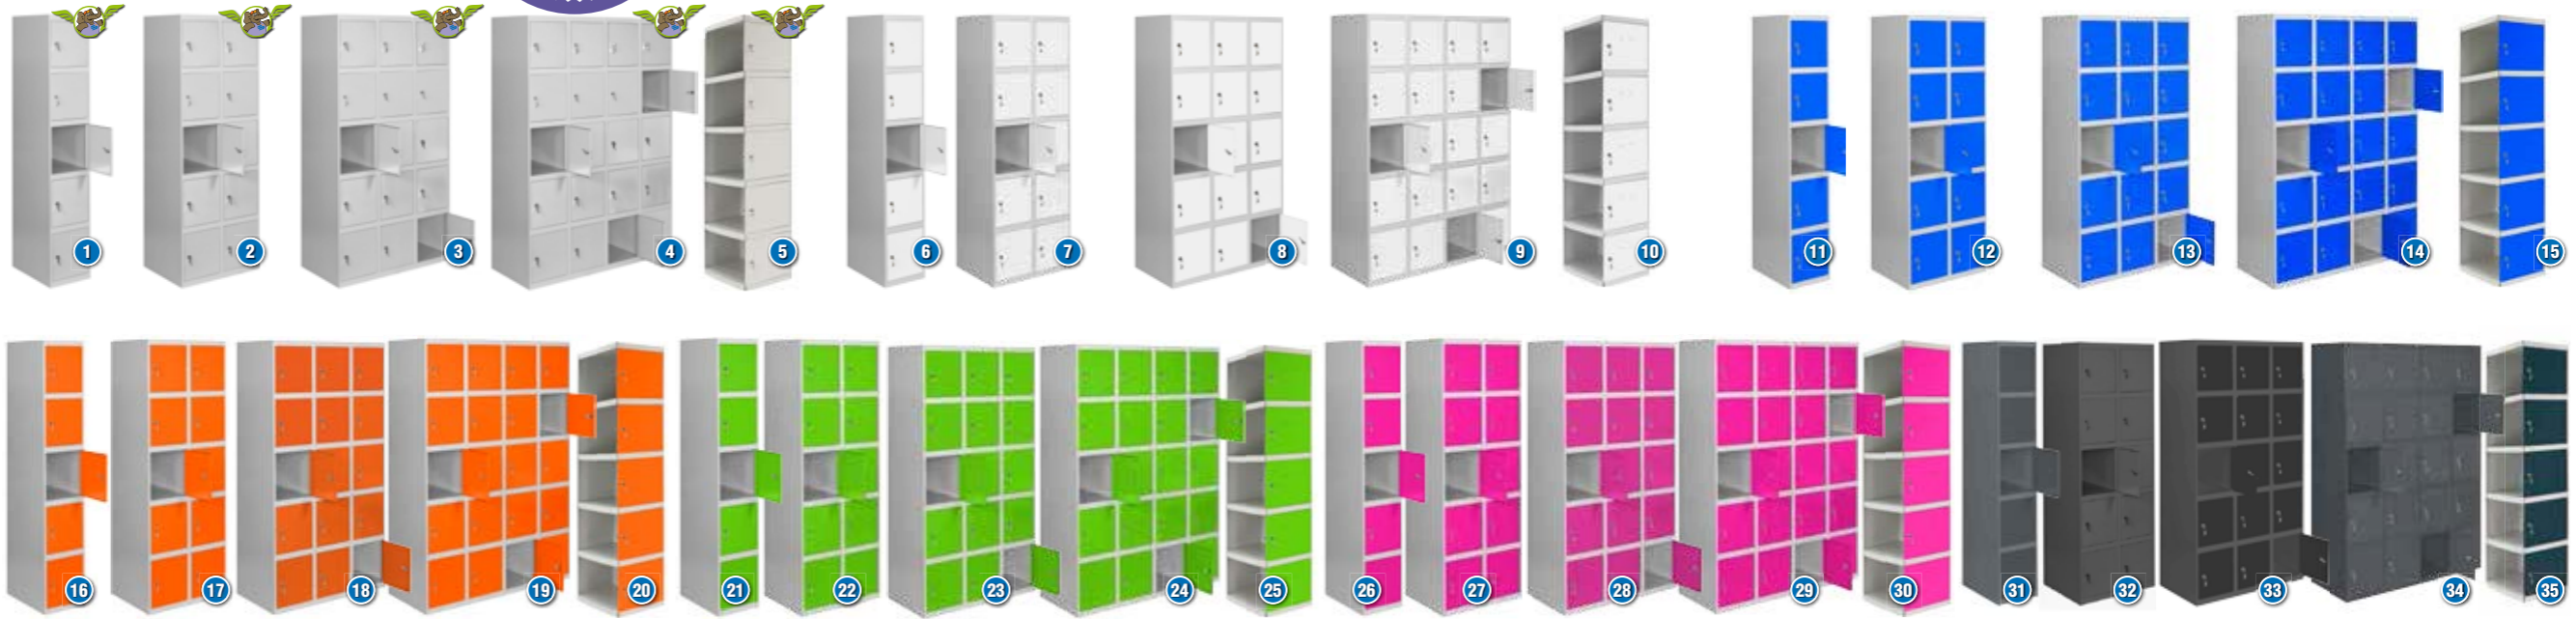

CASILLERO PROFESIONAL MONTADO 5 PUERTAS / METAL LOCKER PROFESSIONAL ASSEMBLED 5 DOORS
SCHLISSFÄCHER PROFESSIONELL MONTIERT 5 TÜREN / CASIER PROFESSIONNEL MONTÉ 5 PORTES
CACIFO PROFISSIONAL MONTADO DE 5 PORTAS

MODEL	H x W x D mm (inch)	Kg/Unit (lb/Unit)	GREY			GREY			WHITE (DOORS)			BLUE (DOORS)			ORANGE (DOORS)			GREEN (DOORS)			PINK (DOORS)			ANTHRACITE (DOORS)		
			PHOTO	EAN	€/Unit	PHOTO	EAN	€/Unit	PHOTO	EAN	€/Unit	PHOTO	EAN	€/Unit	PHOTO	EAN	€/Unit	PHOTO	EAN	€/Unit	PHOTO	EAN	€/Unit	PHOTO	EAN	€/Unit
SIMONLOCKER PROF. MON. 5 DOORS 1/5 300	1800 x 300 x 500 (70.9"x11.8"x19.7")	27,44 (60.5)	1	8435104935262	244,69 €	6	8425437066610	263,03 €	11	8425437067341	263,03 €	16	8425437068072	263,03 €	21	8425437068805	263,03 €	26	8425437069536	263,03 €	31	8425437107146	263,03 €	36	8425437107153	263,03 €
SIMONLOCKER PROF. MON. 5 DOORS 2/10 300 (600)	1800 x 600 x 500 (70.9"x23.6"x19.7")	48,23 (106.3)	2	8435104935286	484,97 €	7	8425437066627	525,91 €	12	8425437067358	525,91 €	17	8425437068089	525,91 €	22	8425437068812	525,91 €	27	8425437069543	525,91 €	32	8425437107153	525,91 €	37	8425437107160	525,91 €
SIMONLOCKER PROF. MON. 5 DOORS 3/15 300 (900)	1800 x 900 x 500 (70.9"x35.4"x19.7")	69,02 (152.2)	3	8435104935309	708,94 €	8	8425437066634	770,06 €	13	8425437067365	770,06 €	18	8425437068096	770,06 €	23	8425437068829	770,06 €	28	8425437069550	770,06 €	33	8425437107160	770,06 €	38	8425437107177	770,06 €
SIMONLOCKER PROF. MON. 5 DOORS 4/20 300 (1200)	1800 x 1200 x 500 (70.9"x47.2"x19.7")	89,82 (198.0)	4	8435104935323	876,65 €	9	8425437066641	949,22 €	14	8425437067372	949,22 €	19	8425437068102	949,22 €	24	8425437068836	949,22 €	29	8425437069567	949,22 €	34	8425437107177	949,22 €	39	8425437107207	949,22 €
SIMONLOCKER PROF. MON. 5 DOORS 1/5 400	1800 x 400 x 500 (70.9"x15.7"x19.7")	31,36 (69.1)	1	8435104935279	288,48 €	6	8425437066658	309,00 €	11	8425437067389	309,00 €	16	8425437068119	309,00 €	21	8425437068843	309,00 €	26	8425437069574	309,00 €	31	8425437107184	309,00 €	36	8425437107191	309,00 €
SIMONLOCKER PROF. MON. 5 DOORS 2/10 400 (800)	1800 x 800 x 500 (70.9"x31.5"x19.7")	56,08 (123.6)	2	8435104935293	505,13 €	7	8425437066665	541,63 €	12	8425437067396	541,63 €	17	8425437068126	541,63 €	22	8425437068850	541,63 €	27	8425437069581	541,63 €	32	8425437107191	541,63 €	37	8425437107207	541,63 €
SIMONLOCKER PROF. MON. 5 DOORS 3/15 400 (1200)	1800 x 1200 x 500 (70.9"x47.2"x19.7")	80,80 (178.1)	3	8435104935316	740,75 €	8	8425437066672	794,35 €	13	8425437067402	794,35 €	18	8425437068133	794,35 €	23	8425437068867	794,35 €	28	8425437069598	794,35 €	33	8425437107207	794,35 €	38	8425437107207	794,35 €

CASILLERO PROFESIONAL DESMONTADO EN CAJA 5 PUERTAS / METAL LOCKER PROFESSIONAL UNASSEMBLED
IN BOX 5 DOORS / SCHLISSFÄCHER PROFESSIONELL UNMONTIERT IN BOX 5 TÜREN / CASIER PROFESSIONNEL DÉMONTÉ DANS LA BOÎTE 5 PORTES / CACIFO PROFISSIONAL DESMONTADO EM CAIXA DE 5 PORTAS